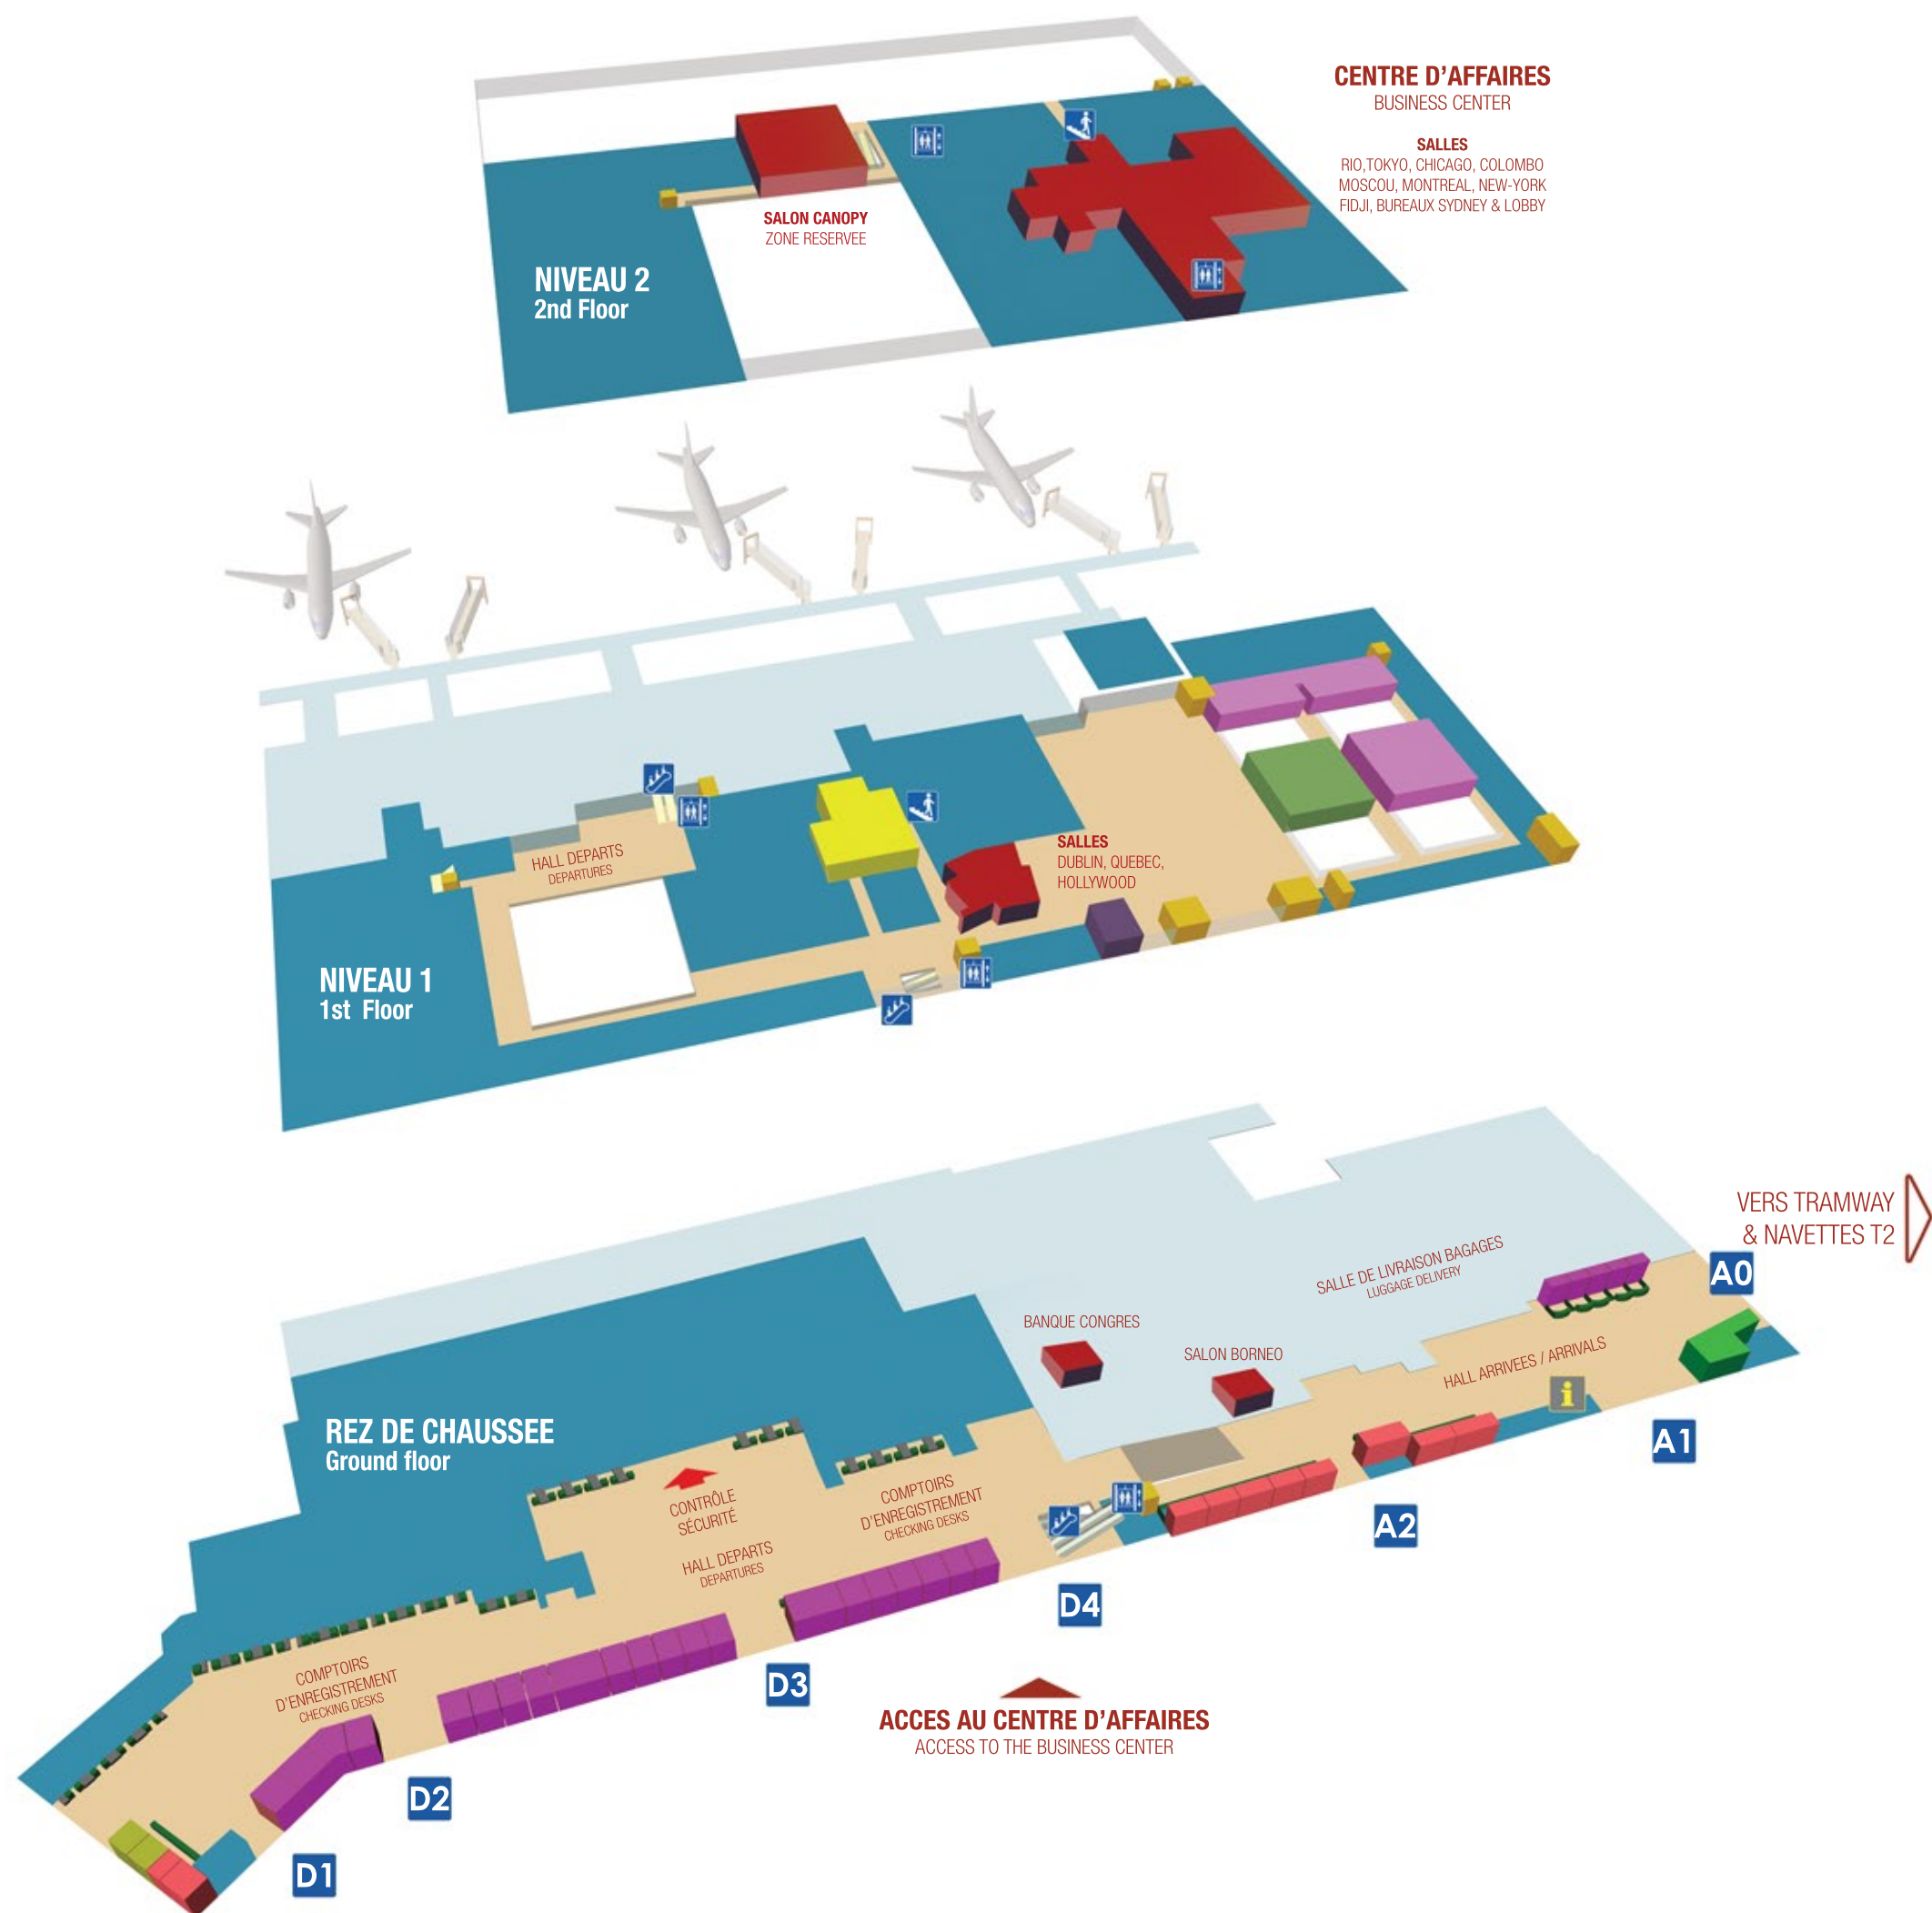

PLAN D'ACCES AU CENTRE D'AFFAIRES DU TERMINAL 1

ACCESS MAP TO THE BUSINESS CENTER OF TERMINAL 1

CENTRE D'AFFAIRES & ACCUEILS VIP

BUSINESS & WELCOME SERVICE

BP 3331 – 06206 NICE Cedex 3

04 93 21 30 73 - www.nice.aeroport.fr